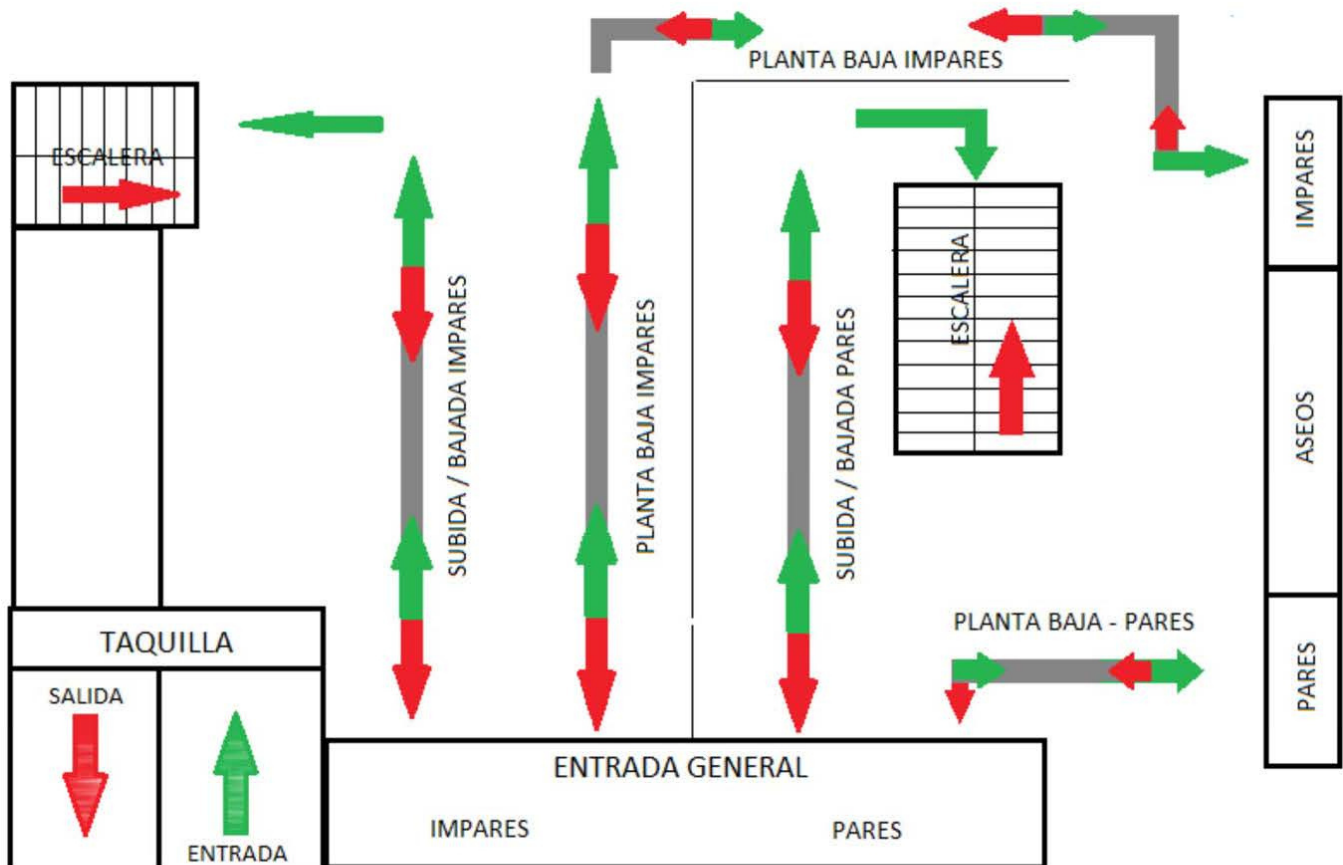

MEDIDAS SANITARIAS CONTROL DE EVENTOS

COVID-19

AUDITORIO MARIANA PINEDA

- ✓ Aforo limitado adaptado a la normativa de los espectáculos marcada por las autoridades sanitarias.
- ✓ Uso obligatorio de mascarilla en todo el recinto.
- ✓ En la entrada al recinto, el personal autorizado facilitará a todos los usuarios gel desinfectante.
- ✓ La entrada y salida se realizará de forma paulatina y ordenada, siguiendo siempre las indicaciones señalizadas y/o del personal.
- ✓ Debes ocupar la butaca que te ha sido asignada en su entrada.
- ✓ Adelanta tu llegada al Auditorio debido al nuevo protocolo de seguridad. Una vez iniciado el espectáculo no se permitirá el acceso.
- ✓ El Auditorio se desinfecta siempre antes de cada función.

Recuerda respetar las indicaciones y pregunta si tienes dudas.
GRACIAS POR TU COLABORACIÓN

PLANO ACCESOS

COVID-19

AUDITORIO MARIANA PINEDA

Recuerda respetar las indicaciones y pregunta si tienes dudas.
GRACIAS POR TU COLABORACIÓN